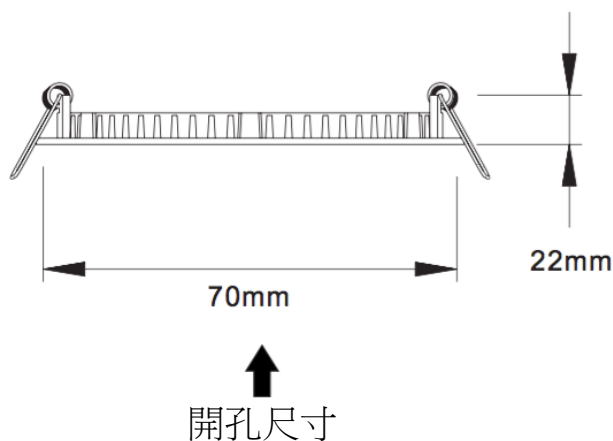

# LED 超薄嵌燈 3W

## 產品特色

- 100~240VAC電壓輸入
- 採用新型反光系統設計，照度更均勻
- 25,000小時，超長壽命
- 開孔7cm

## 產品技術規格

產品型號	SED3WDL_30	SED3WDL_40	SED3WDL_60
功率	3W		
尺寸	Φ85*H22mm		
開孔尺寸	Φ70mm		
工作電壓	100~240VAC		
發光角度	110°		
色溫	3000K	4000K	6000K
亮度(LM)	150	165	165
演色性 (CRI)	≥70		

台灣省新北市中和區建八路2號12樓-10  
T. +886 2 8226 9369