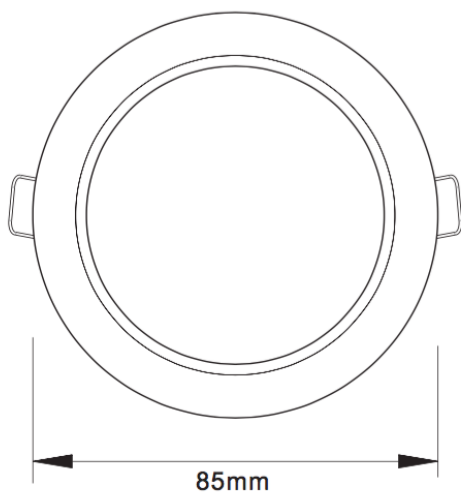

# LED 超薄嵌燈 3W

## 產品特色

- 100~240VAC電壓輸入
- 採用新型反光系統設計，照度更均勻
- 25,000小時，超長壽命
- 開孔7cm

## 產品技術規格

產品型號	SED3WDL_30	SED3WDL_40	SED3WDL_60
功率	3W		
尺寸	Φ85*H22mm		
開孔尺寸	Φ70mm		
工作電壓	100~240VAC		
發光角度	110°		
色溫	3000K	4000K	6000K
亮度(LM)	150	165	165
演色性 (CRI)	≥70		

台灣省新北市中和區建八路2號12樓-10  
T. +886 2 8226 9369