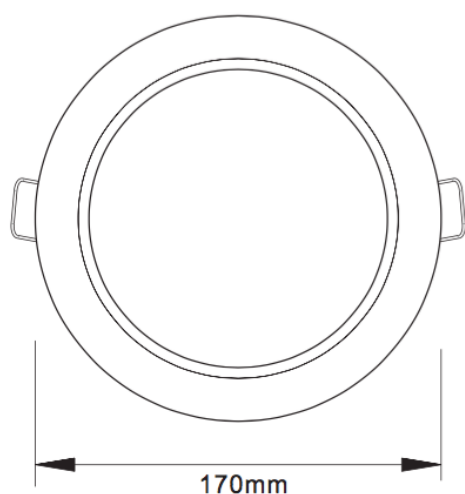

LED 超薄嵌燈 12W

產品特色

- 100~240VAC電壓輸入
- PF>0.9
- 採用新型反光系統設計，照度更均勻
- 25,000小時，超長壽命
- 開孔15cm

產品技術規格

產品型號	SED12WDL_30	SED12WDL_40	SED12WDL_65
功率	12W		
PF	>0.9		
尺寸	Φ 170*H22mm		
開孔尺寸	Φ 155mm		
工作電壓	100~240VAC		
發光角度	110°		
色溫	3000K	4000K	6500K
亮度(LM)	720	780	780
演色性 (CRI)	≥ 70		