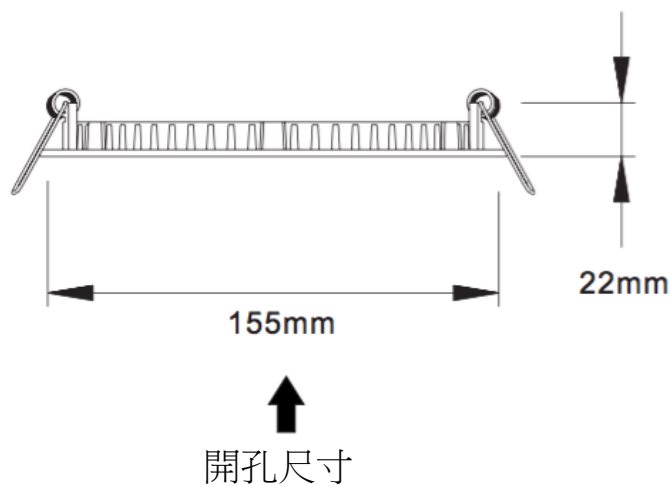

LED 超薄嵌燈 12W

產品特色

- 100~240VAC電壓輸入
- PF>0.9
- 採用新型反光系統設計，照度更均勻
- 25,000小時，超長壽命
- 開孔15cm

產品技術規格

產品型號	SED12WDL_30	SED12WDL_40	SED12WDL_65
功率	12W		
PF	>0.9		
尺寸	Φ 170*H22mm		
開孔尺寸	Φ 155mm		
工作電壓	100~240VAC		
發光角度	110°		
色溫	3000K	4000K	6500K
亮度(LM)	720	780	780
演色性 (CRI)	≥ 70		